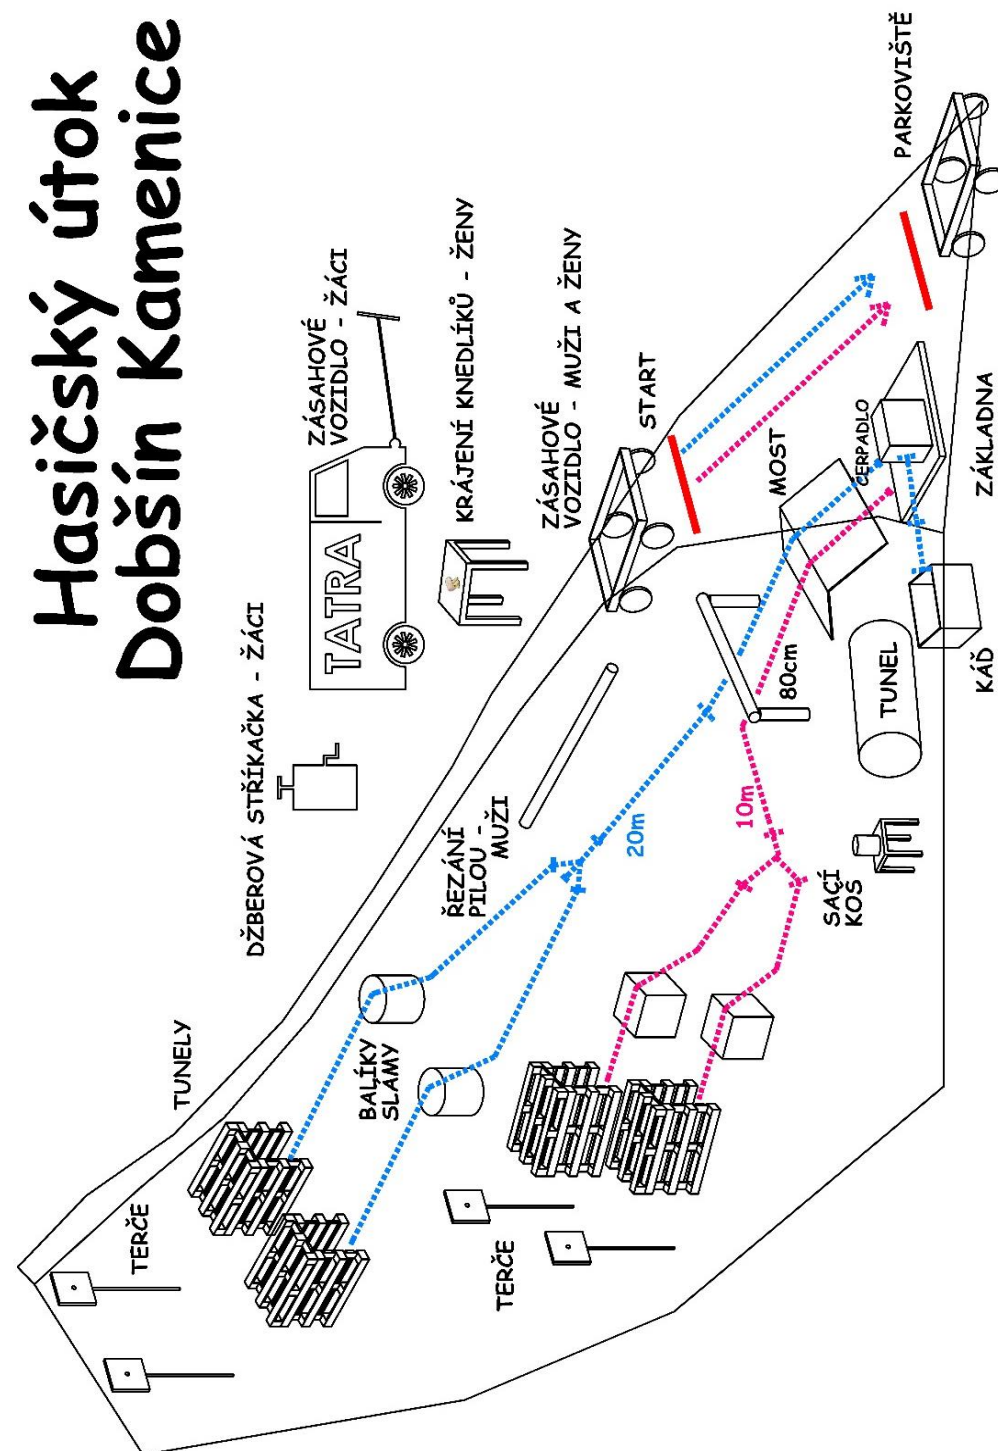

Soutěž je pořádána dle směrnice hasičských sportovních soutěží schválené VV SH ČMS dne 13.6.2013.- Dle místních úprav:

Soutěžící musí v průběhu útoku zdolat tyto umělé překážky a úkoly (viz náčrtek):

- Odstranit překážku před vozidlem (muži-přeříznout kládu, ženy-nakrájet šišku knedlíků, žáci-džberová stříkačka)
- Převést veškerý materiál (mimo stroje) po úseku „start-parkoviště“ zásahovým vozidlem
- Na parkovišti zajistit klínem zásahové vozidlo
- Přinést sací koš k savicím
- Podlézt umělou překážku (výška 80cm)
- Přeběhnou umělý kopec (most)
- Při běhu k terčům přelézt balíky slámy
- Při nástřiku na terče zamířit z připravených dřevěných tunelů

Časový harmonogram:

12:00 – prezentace družstev

12:45 – nástup družstev

13:00 – start prvního soutěžního družstva

Vybavení:

- Požární stříkačka - bez přetlakového ventilu (muži, ženy)
- 2x savice 1,6m (dodá pořadatel) + 1x savice 2,5m (vlastní)
- 1x koš se zpětnou klapkou
- 2x hadice B
- 4x hadice C
- 1x rozdělovač
- 2x proudnice
- 2x klíč na savice
- 1x přetlakový ventil (žáci)

Ústroj: jednotná – dle PS, lehký opasek a přilba, obuv jednotná pro celé družstvo

Čas určený na přípravu před startem je max. 5 minut

V průběhu útoku se voda do nádrže nedoplňuje

Časomíra:

Elektronické terče.

Případné nesrovnalosti musí být velitelem družstva předneseny hlavnímu rozhodčímu do 5 minut po provedení útoku.

Hasičský útok Dobšín Kamenice