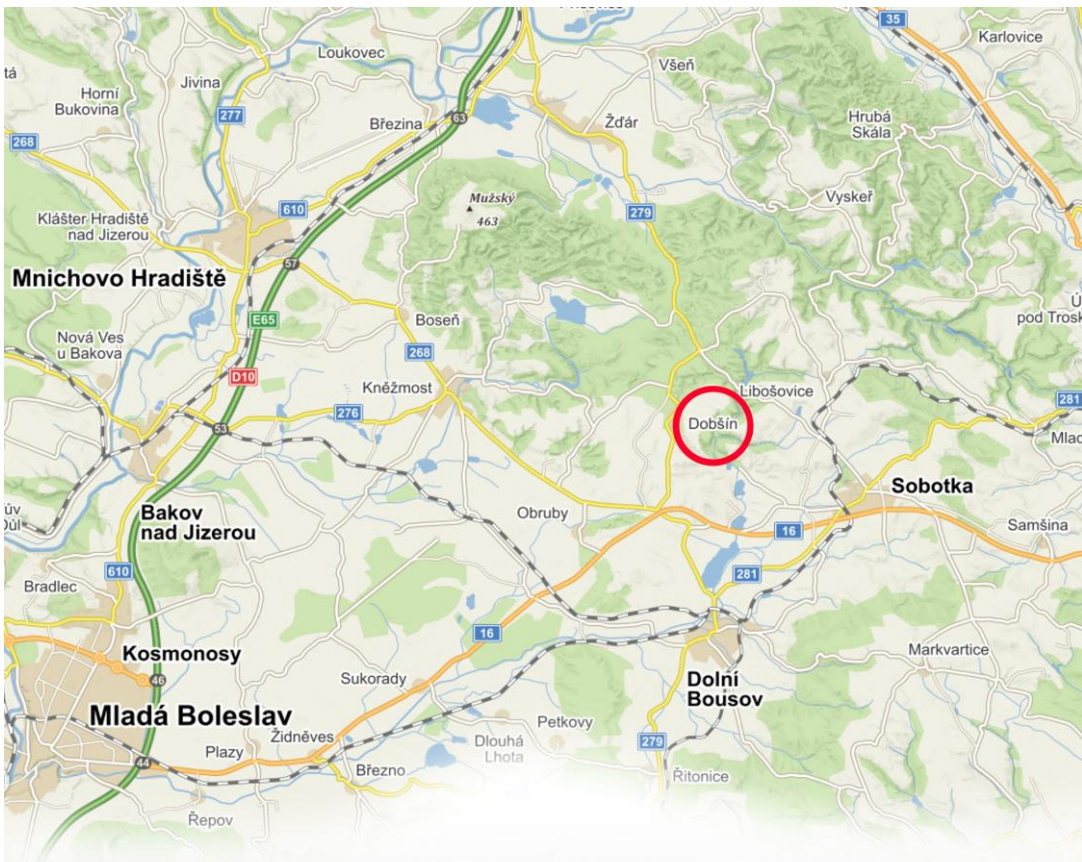

<http://www.sdhdobsinkamenice.cz/>