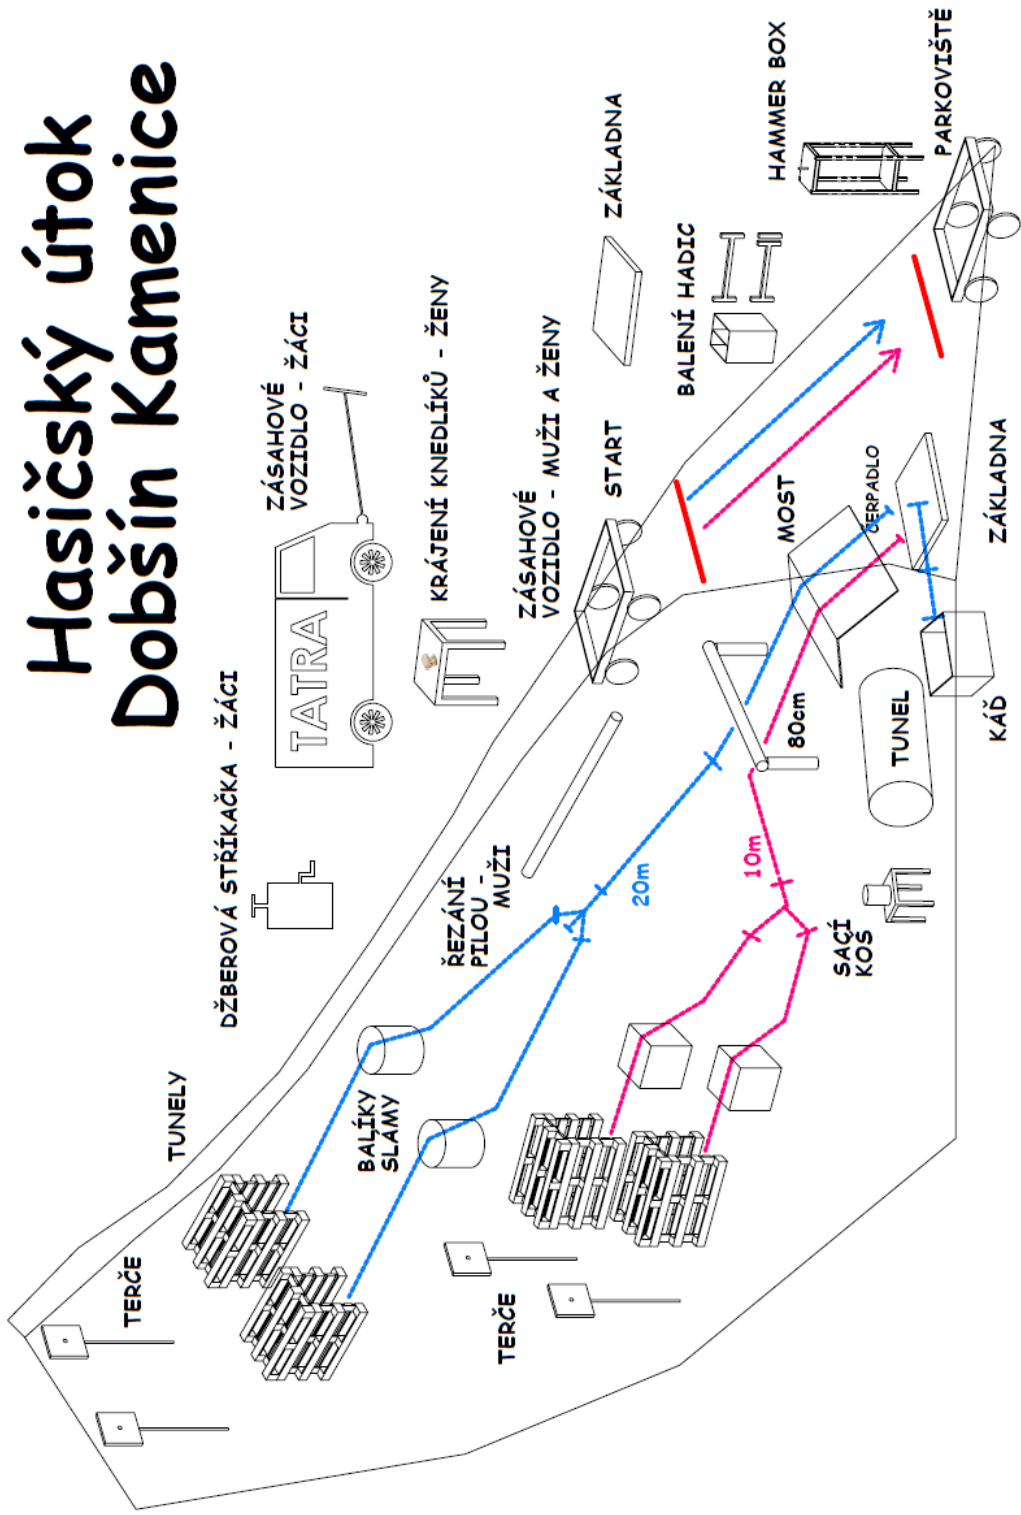

Hasičský útok Dobšín Kamenice