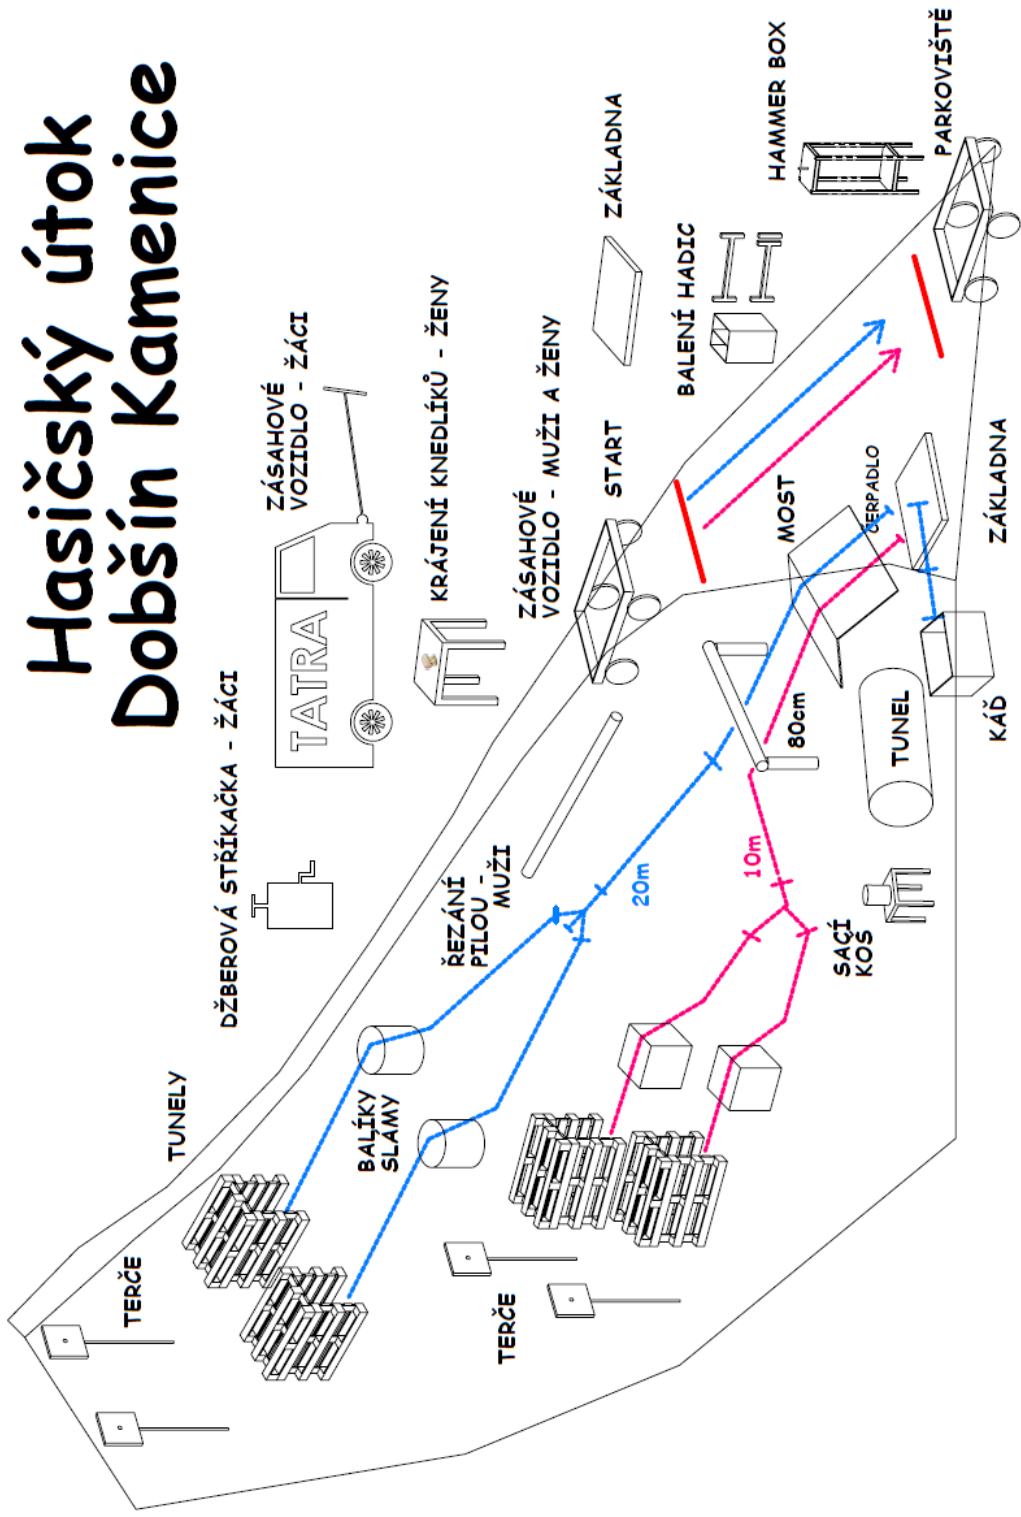

Hasičský útok Dobšín Kamenice