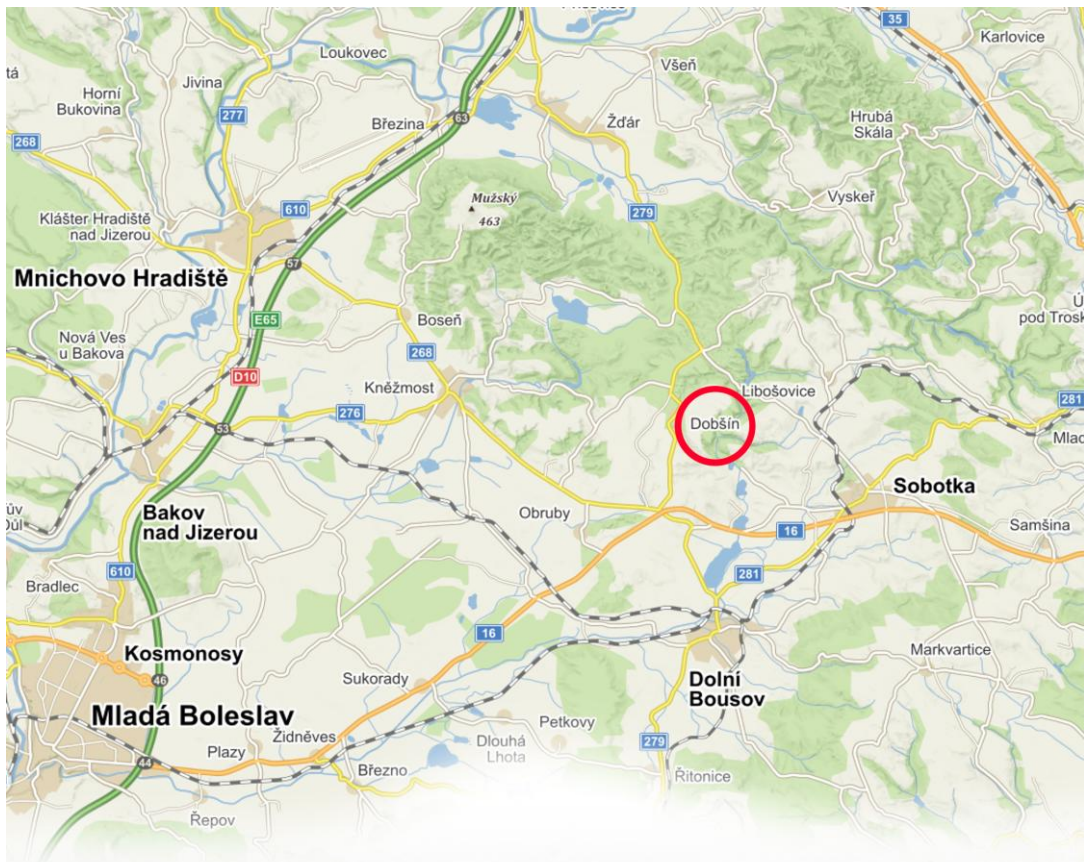

<http://www.sdhdobsinkamenice.cz/>